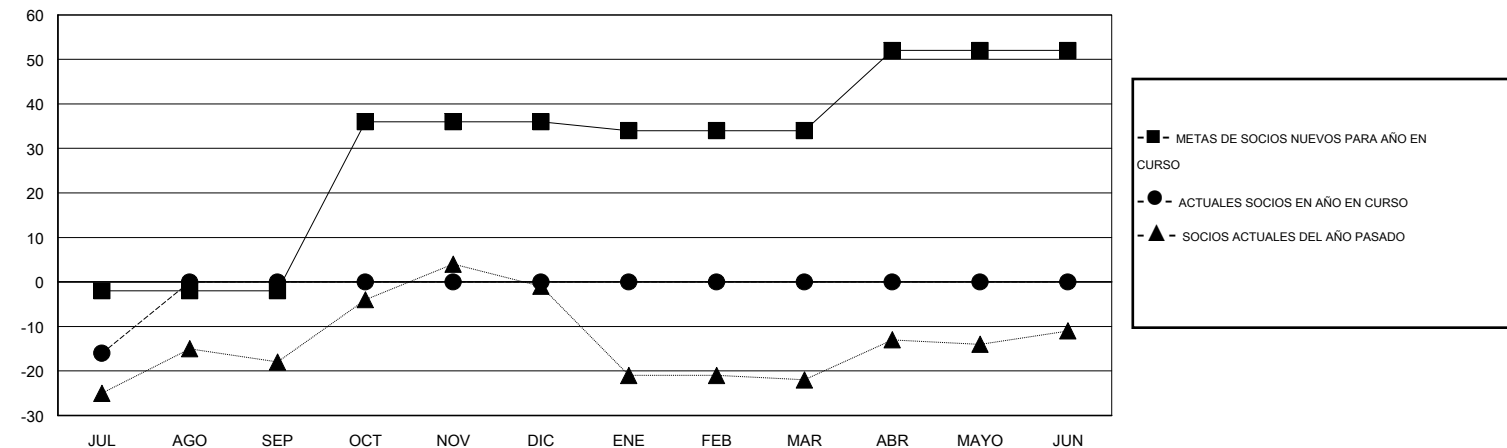

MONTHLY MEMBERSHIP PROGRESS REPORT

District S 1

Results as of: 7/31/2015

GMT: Pedro Marrello

UBICACIÓN BOLIVIA

GMT DE AE 3

Clubes					socios				
RESULTADOS DE 2015-2016					RESULTADOS DE 2015-2016				
TRIMESTRE	META DE CLUBES NUEVOS	NUEVOS CLUBES	CLUBES DADOS DE BAJA	GANANCIA/PÉRDIDA NETA	TRIMESTRE	META DE SOCIOS NUEVOS	SOCIOS FUNDADORES Y NUEVOS SOCIOS AÑADIDOS	SOCIOS DADOS DE BAJA	GANANCIA/PÉRDIDA NETA
JUL/AGO/SEP	0	0	0	0	JUL/AGO/SEP	-2	3	19	-16
OCT/NOV/DIC	1	0	0	0	OCT/NOV/DIC	38	0	0	0
ENE/FEB/MAR	0	0	0	0	ENE/FEB/MAR	-2	0	0	0
ABR/MAYO/JUN	0	0	0	0	ABR/MAYO/JUN	18	0	0	0

METAS Y CIFRA ACUMULATIVA DE CLUBES NUEVOS

METAS Y CIFRA ACUMULATIVA DE SOCIOS

CLUBES DADOS DE BAJA: 0	1 CLUBS OF 27 AÑADIERON 1 O MÁS SOCIOS NUEVOS	DISTRIBUCIÓN POR SEXO
		MASCULINO 237 (43.33%)
		FEMENINO 310 (56.67%)
SOCIOS DADOS DE BAJA	CLIC AQUÍ PARA DATOS DE SALUD DE CLUB	SOCIOS EN UNIDAD FAMILIAR 141
FALLECIDOS 3		CABEZA DE FAMILIA 65
CLUB CANCELADO 0		NO ES CABEZA DE FAMILIA 76
OTRO 16		
TOTAL 19		