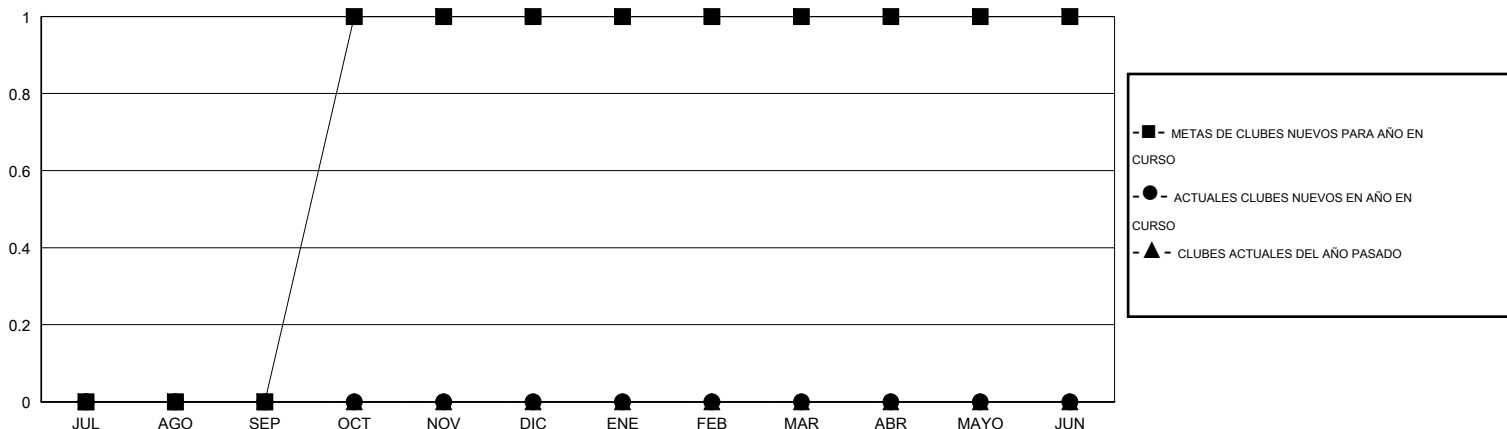

MONTHLY MEMBERSHIP PROGRESS REPORT

District S 1

Results as of: 7/31/2015

GMT: Pedro Marrello

UBICACIÓN BOLIVIA

GMT DE AE 3

Clubes					socios				
RESULTADOS DE 2015-2016					RESULTADOS DE 2015-2016				
TRIMESTRE	META DE CLUBES NUEVOS	NUEVOS CLUBES	CLUBES DADOS DE BAJA	GANANCIA/PÉRDIDA NETA	TRIMESTRE	META DE SOCIOS NUEVOS	SOCIOS FUNDADORES Y NUEVOS SOCIOS AÑADIDOS	SOCIOS DADOS DE BAJA	GANANCIA/PÉRDIDA NETA
JUL/AGO/SEP	0	0	0	0	JUL/AGO/SEP	-2	3	19	-16
OCT/NOV/DIC	1	0	0	0	OCT/NOV/DIC	38	0	0	0
ENE/FEB/MAR	0	0	0	0	ENE/FEB/MAR	-2	0	0	0
ABR/MAYO/JUN	0	0	0	0	ABR/MAYO/JUN	18	0	0	0

METAS Y CIFRA ACUMULATIVA DE CLUBES NUEVOS

METAS Y CIFRA ACUMULATIVA DE SOCIOS

CLUBES DADOS DE BAJA: 0	1 CLUBS OF 27 AÑADIERON 1 O MÁS SOCIOS NUEVOS	DISTRIBUCIÓN POR SEXO
		MASCULINO 237 (43.33%)
		FEMENINO 310 (56.67%)
SOCIOS DADOS DE BAJA	CLIC AQUÍ PARA DATOS DE SALUD DE CLUB	SOCIOS EN UNIDAD FAMILIAR 141
FALLECIDOS 3		CABEZA DE FAMILIA 65
CLUB CANCELADO 0		NO ES CABEZA DE FAMILIA 76
OTRO 16		
TOTAL 19		